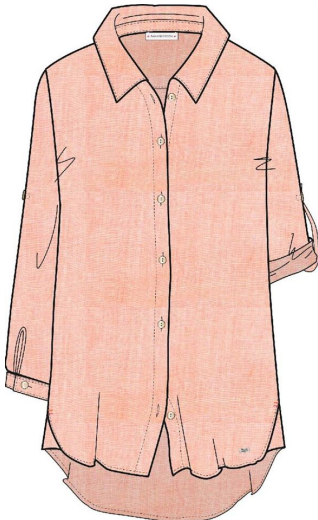

Price: 34.5 \$

GARY
Solid color

Price: 34.5 \$

S | M | L | XL

HPP42

HPP56

GARY
Solid color

Price: 34.5 \$